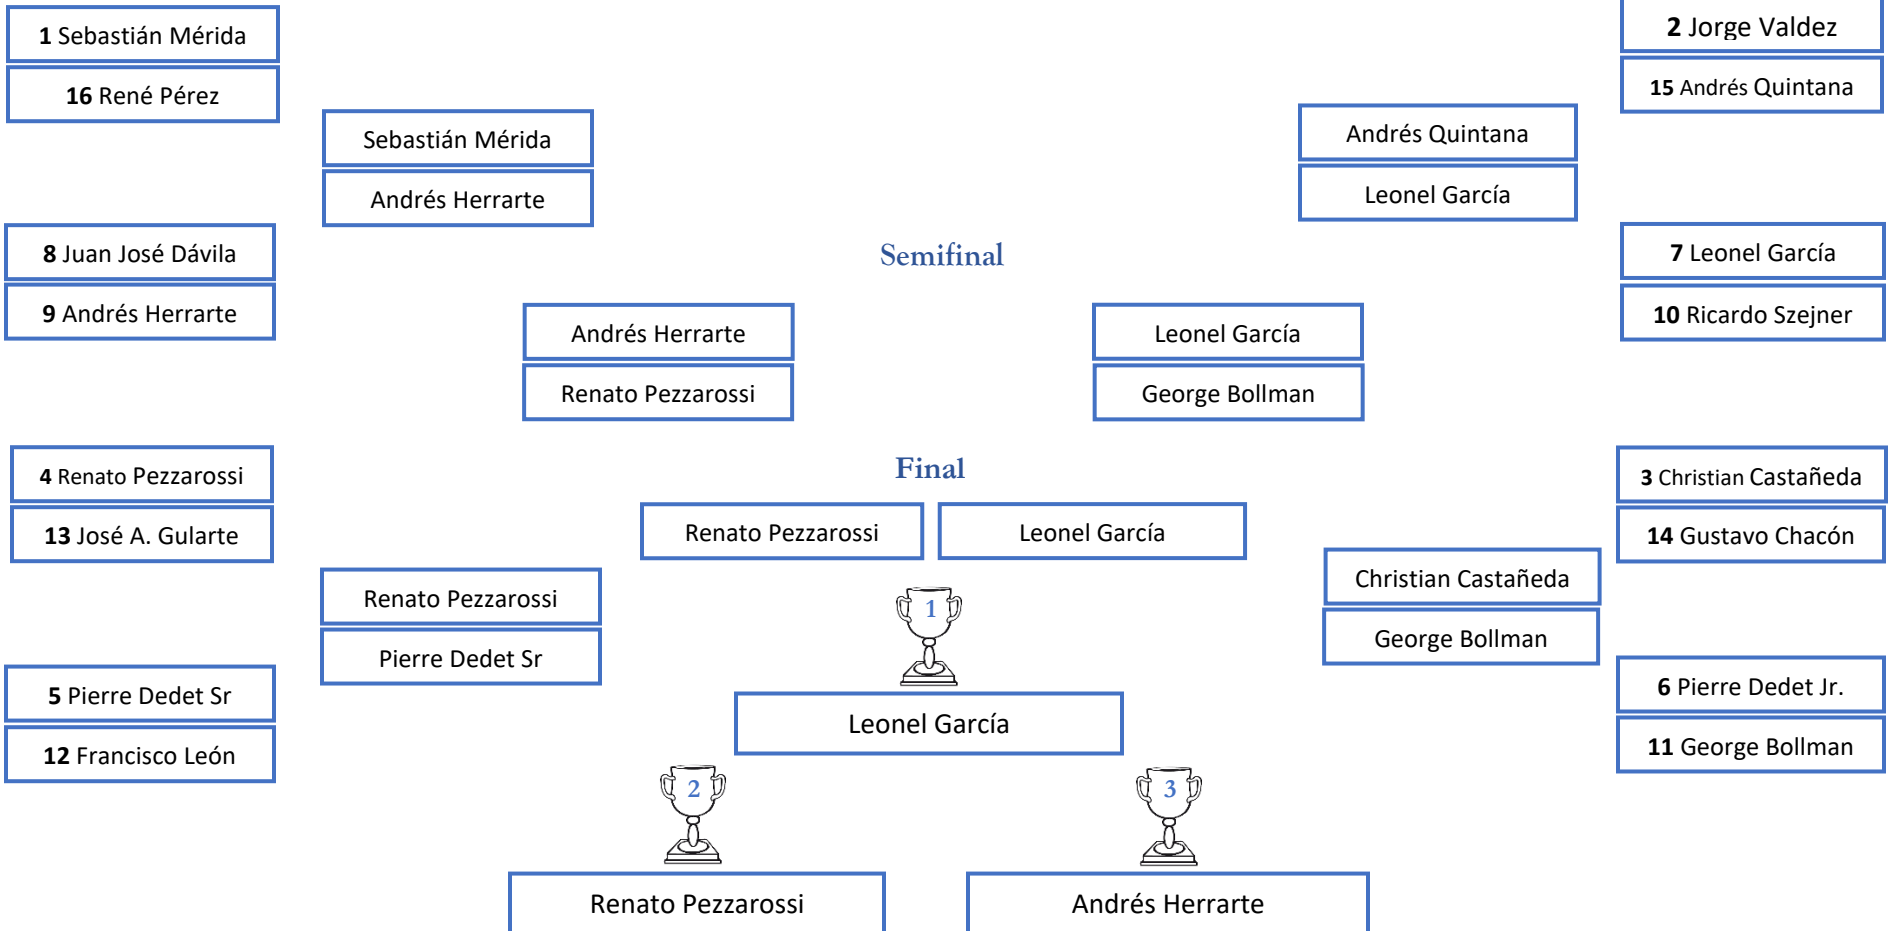

Mayan Golf Club

Del 27 al 29 de noviembre 2020

Categoría C

Campeonato Nacional Match Play

Mayan Golf Club

Del 27 al 29 de noviembre 2020

Categoría D

Campeonato Nacional Match Play

Mayan Golf Club

Del 27 al 29 de noviembre 2020

Categoría E

Campeonato Nacional Match Play

Mayan Golf Club

Del 27 al 29 de noviembre 2020

Categoría Damas A

1 Beatriz de Arenas

4 Elzbieta Aldana

2 Anna P. Aldana

3 Ayelet Altalef

Final

Beatriz de Arenas

VS

Anna Paulina Aldana

Beatriz E. de Arenas