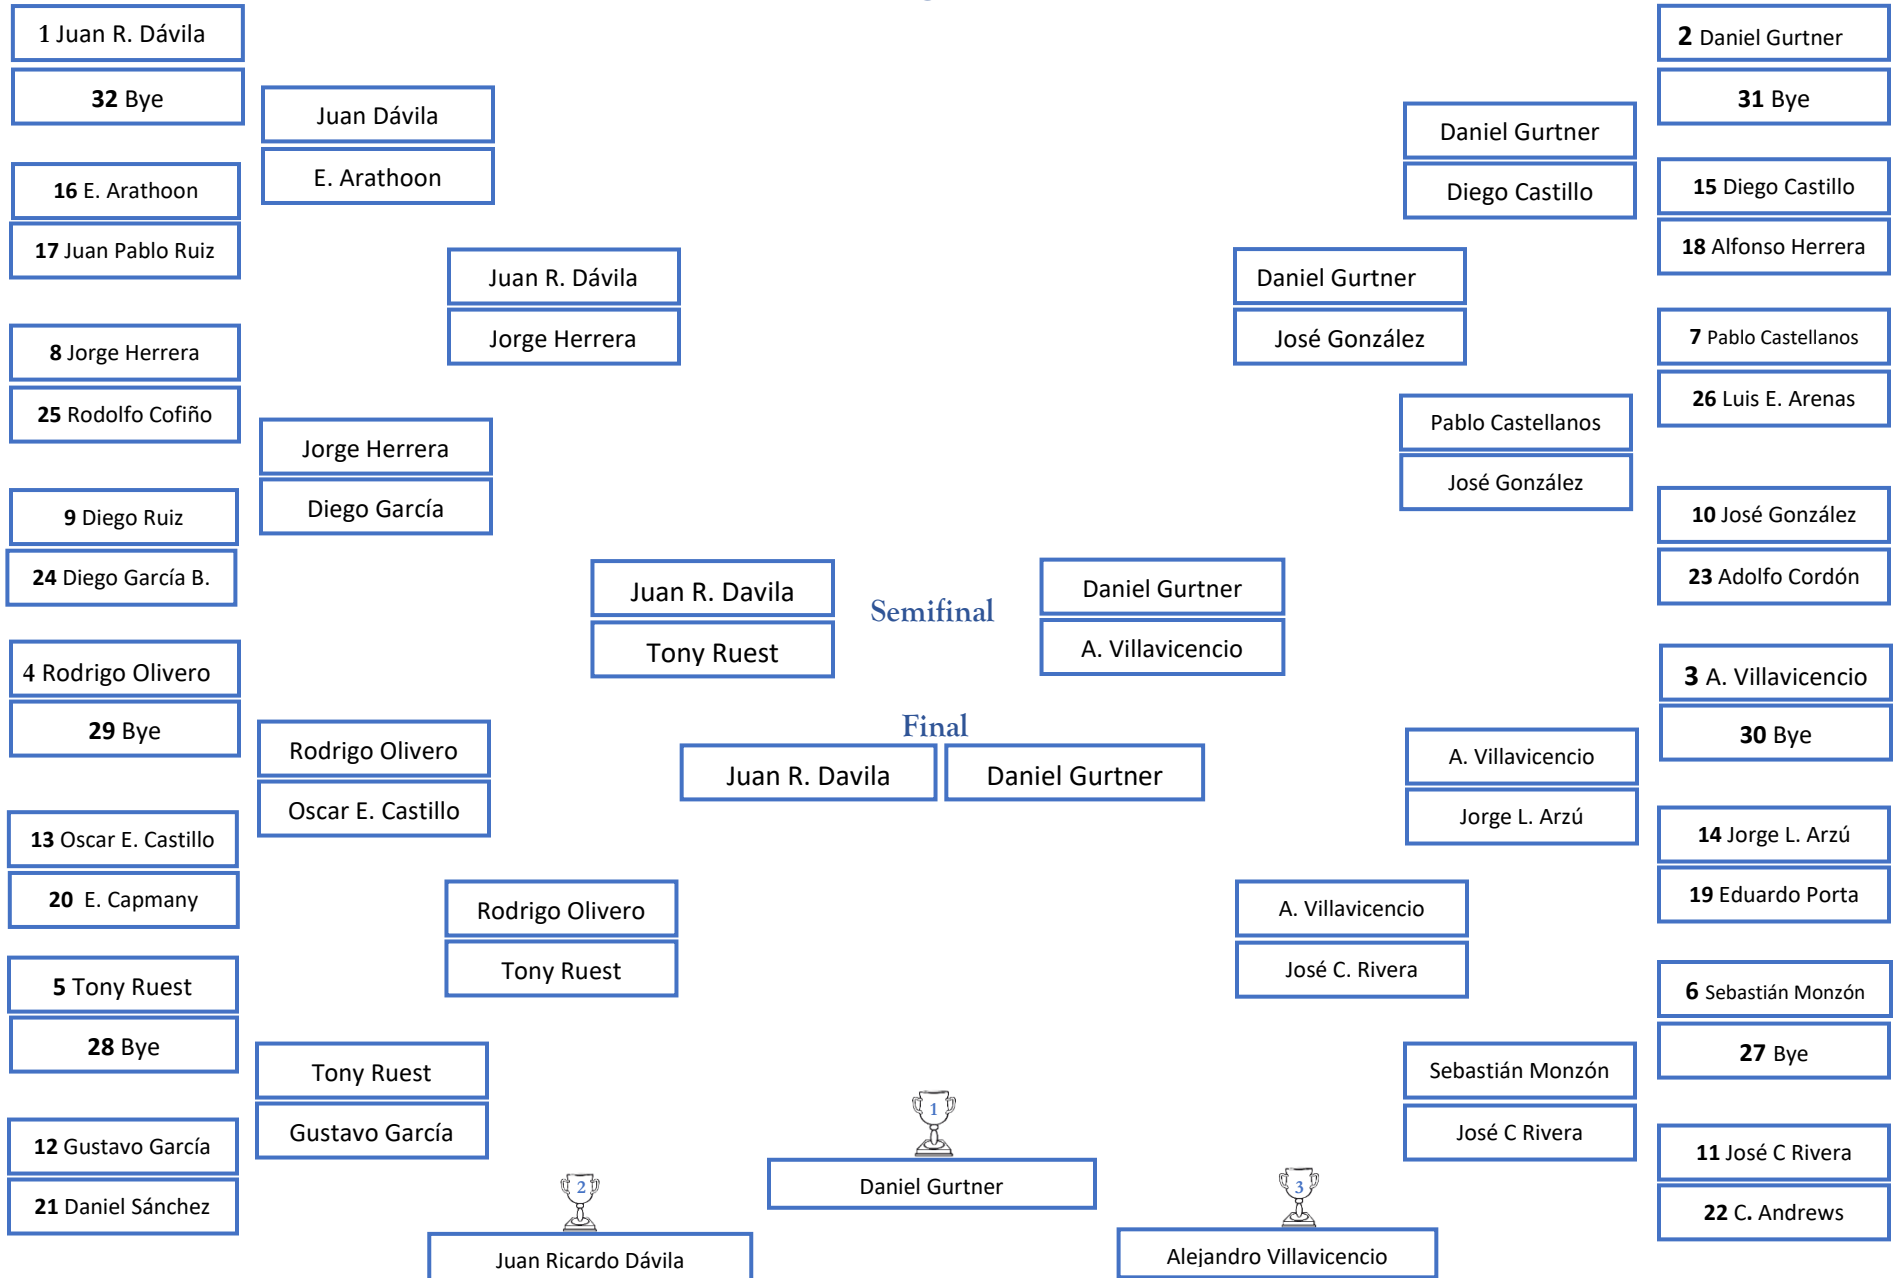

Campeonato Nacional Match Play

Mayan Golf Club Del 27 al 29 de noviembre 2020

Categoría A

Campeonato Nacional Match Play

Mayan Golf Club

Del 27 al 29 de noviembre 2020

Categoría B

Campeonato Nacional Match Play

Mayan Golf Club

Del 27 al 29 de noviembre 2020

Categoría C

Campeonato Nacional Match Play

Mayan Golf Club

Del 27 al 29 de noviembre 2020

Categoría D

Campeonato Nacional Match Play

4 Elzbieta Aldana

2 Anna P. Aldana

3 Ayelet Altalef

Final

Beatriz de Arenas

VS

Anna Paulina Aldana

Beatriz E. de Arenas

VS

Blanca de Aguilar

Blanca de Aguilar

Delia Corzo