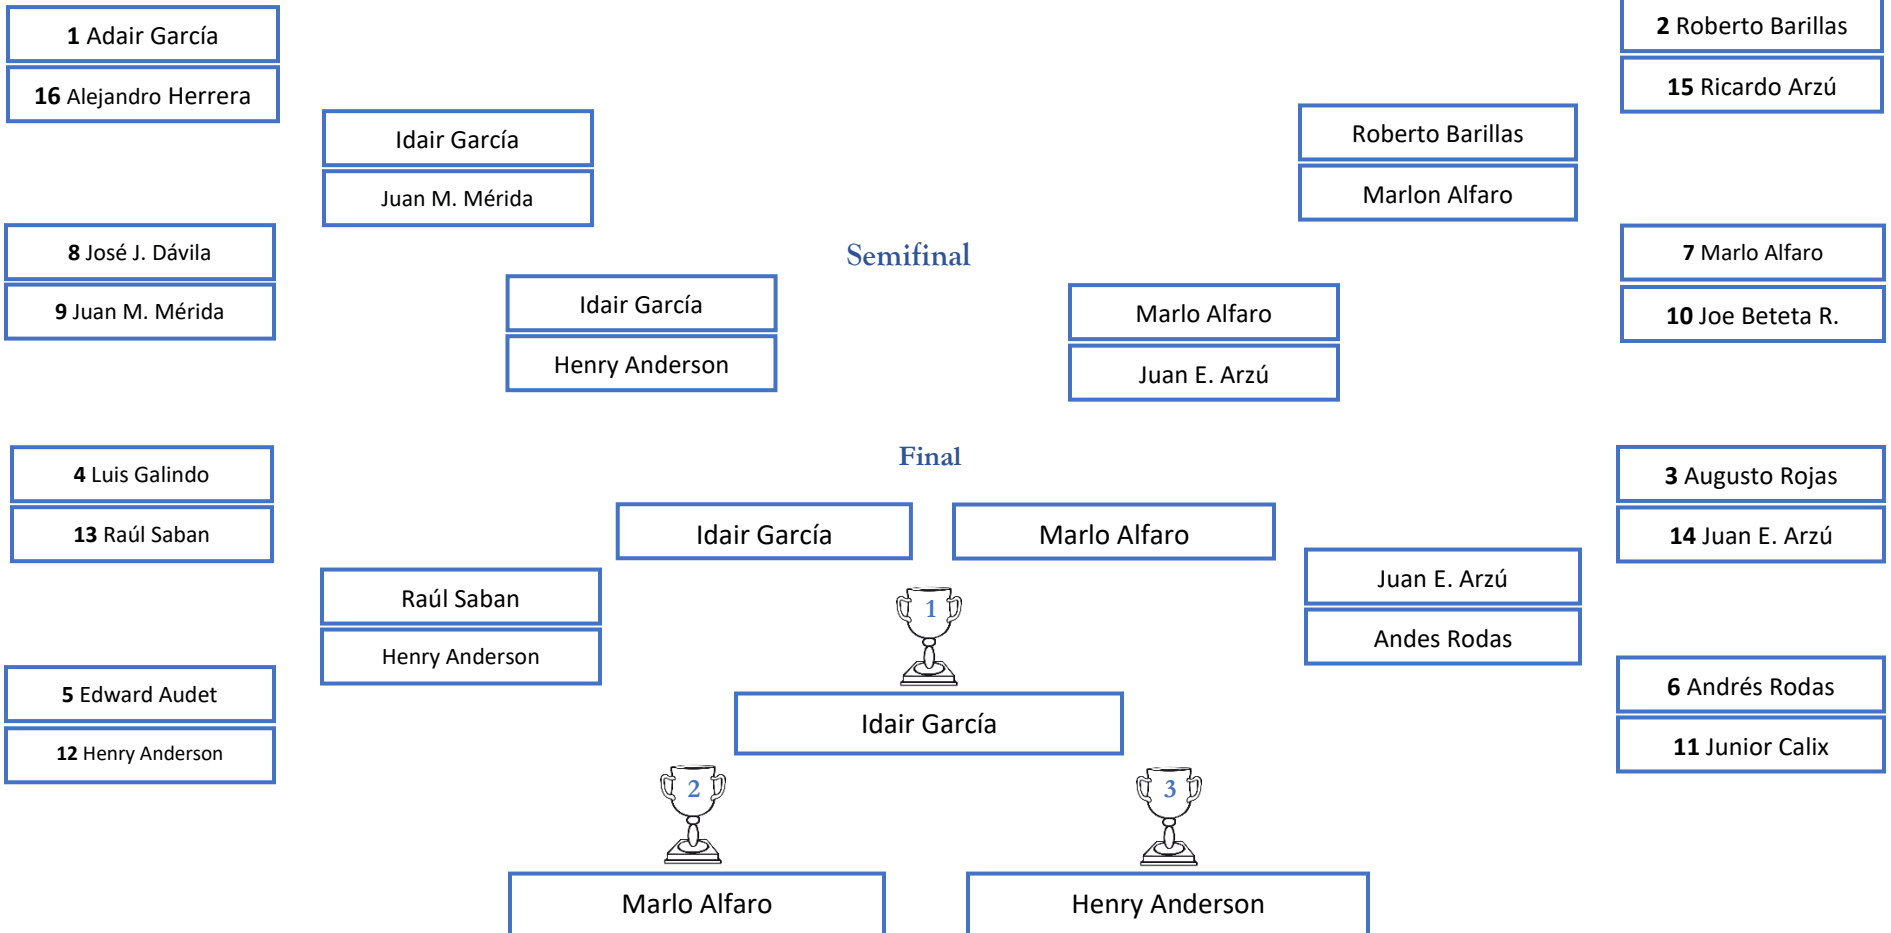

Campeonato Nacional Match Play

Mayan Golf Club Del 27 al 29 de noviembre 2020

Categoría A

Campeonato Nacional Match Play

Mayan Golf Club

Del 27 al 29 de noviembre 2020

Categoría B

Campeonato Nacional Match Play