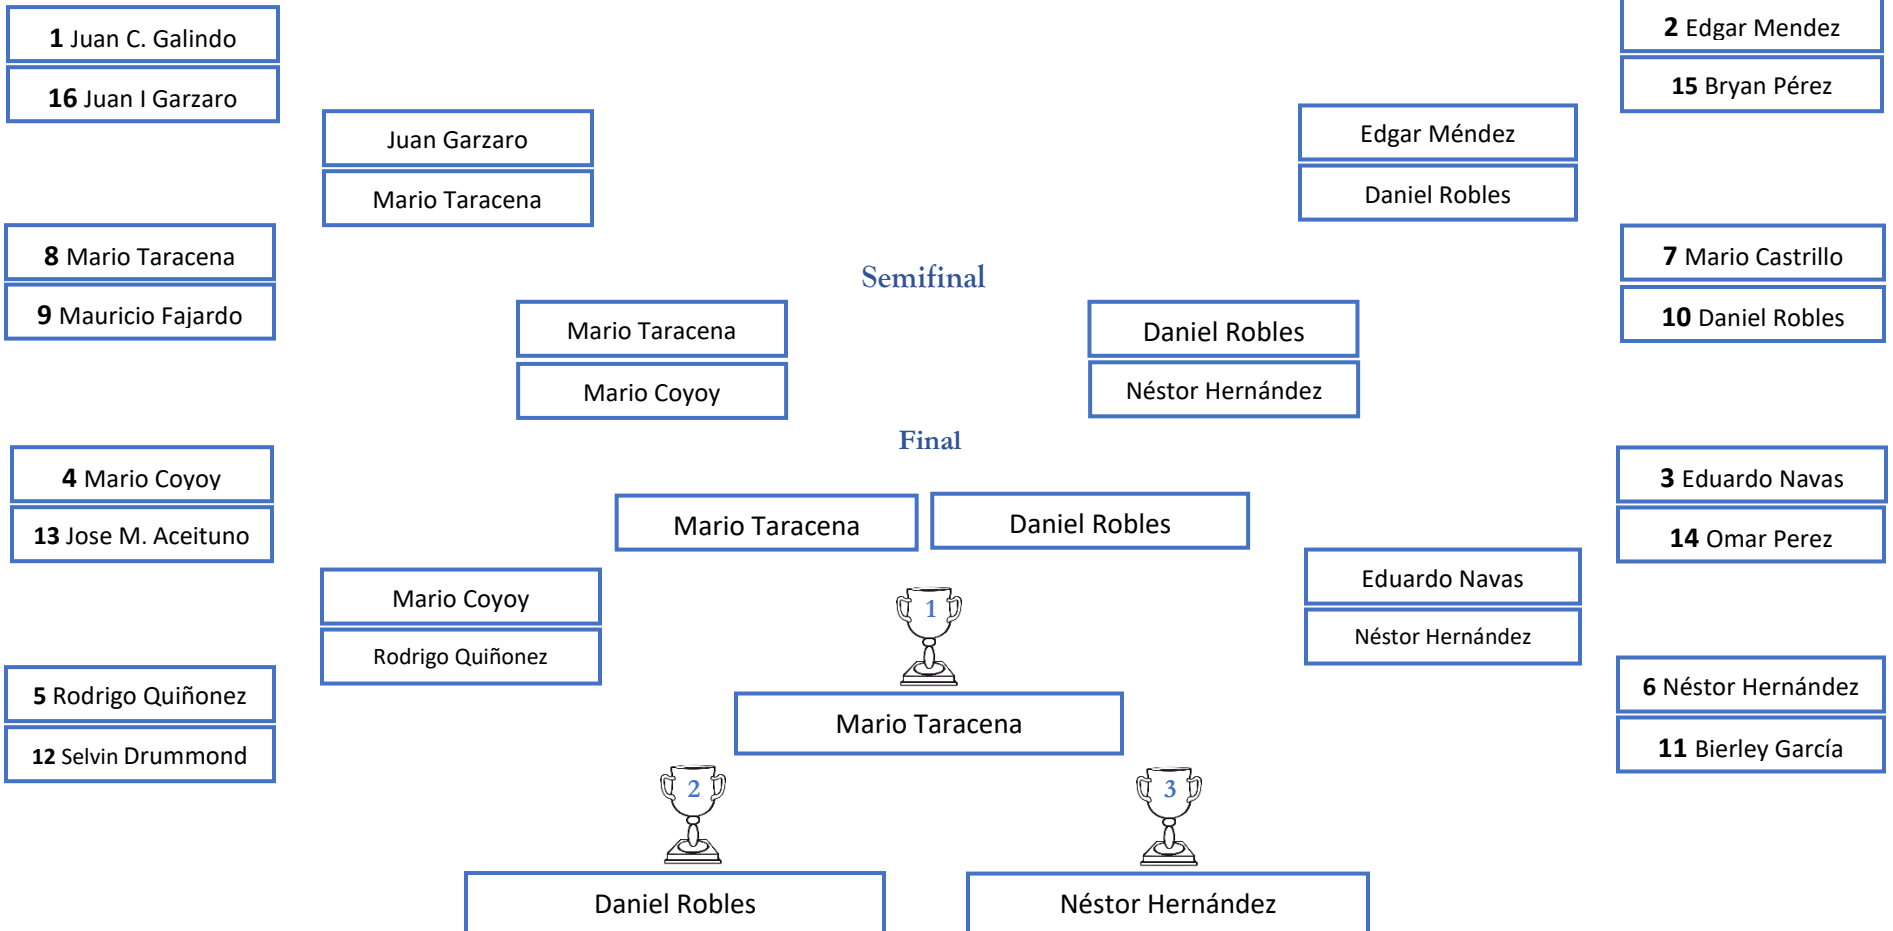

Campeonato Nacional Match Play

Mayan Golf Club

Del 27 al 29 de noviembre 2020

Categoría C